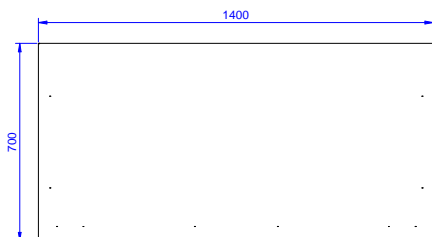

Extra příslušenství

- Sada 4 koleček, V=100mm (z toho 2 s brzdou) pro skříňové stoly PNC 855299

SCHVÁLENO: _____

Zepředu

Boční

Shora

Hlavní informace

Šířka skříně:	
132801 (MAS1400SPN)	1345 mm
Hloubka skříně:	645 mm
Výška skříně:	1797 mm
Vnější rozměry, Šířka	1400 mm
Vnější rozměry, Hloubka	700 mm
Vnější rozměry, Výška	2000 mm
Počet a typ dveří:	2 Posuvné
Netto váha:	120 kg