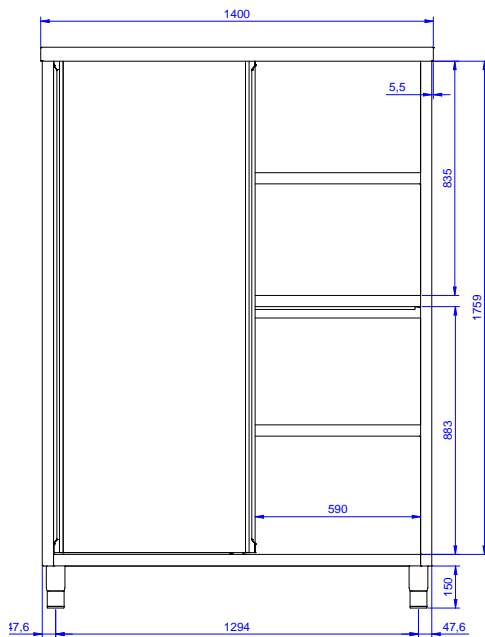

Zkrácená specifikace

Položka č. _____

Konstrukce z nerez oceli. Vnitřní, nerezový nosný svařovaný rám. Unikátní spojení panelů k vnitřnímu rámu. Úložná skříň s výškově stavitelnými policemi. 2 dvouplášťové, hluk tlumící posuvné dveře. Výškově stavitelné.

Hlavní funkce a vlastnosti

- Nerezové madlo pro lepší hygienu a spolehlivost.
- Konstrukce stolů je testována na pevnost, stabilitu a spolehlivost.

Konstrukce

- Zesílené postranní a spodní panely vyrobené z ušlechtilé nerez oceli AISI 304.
- Robustní posuvné dveře na kolejkách, které se nacházejí přímo na přední straně rámu.
- Snadný přístup do celého prostoru skříňky použitím pouze 2 dveří.
- Skříň je vybavena 3 policemi; jedna pevná uprostřed a 2 stavitelné do různých výškových poloh.
- Základový panel má 40 mm vysoký profil, tloušťku 8/10 se zahnutými okraji a výztuží. Je přivařen k nohám jako další výztuž konstrukce.
- Nerezová středová police s nýťovanými rohy a příčnou výztuží z nerezové oceli.
- Zadní zvýšený límec 100mm s oblým hygienickým rohem s rádiusem 10mm, 13mm silný určený k umístění ke zdi.
- Posuvná, dvouplášťová dvířka (2x), zapuštěná za přední rám, snadno vyjímatelná pro pohodlné čištění vnitřního prostoru.
- Nerezové nožičky (AISI304), v. 150mm, prům. 54mm, stavitelné -35/+25mm.

Extra příslušenství

- Sada 4 koleček, V=100mm (z toho 2 s brzdou) pro skříňové stoly PNC 855299

SCHVÁLENO: _____

Zepředu

Boční

Shora

Hlavní informace

Šířka skříně:	
132801 (MAS1400SPN)	1345 mm
Hloubka skříně:	645 mm
Výška skříně:	1797 mm
Vnější rozměry, Šířka	1400 mm
Vnější rozměry, Hloubka	700 mm
Vnější rozměry, Výška	2000 mm
Počet a typ dveří:	2 Posuvné
Netto váha:	120 kg

Standard nerezový program
 Úložná skříň s policemi, posuvné dveře, 1400mm

Společnost si vyhrazuje právo provádět změny v produktech bez předchozího upozornění. Všechny informace byly správné v době tisku.