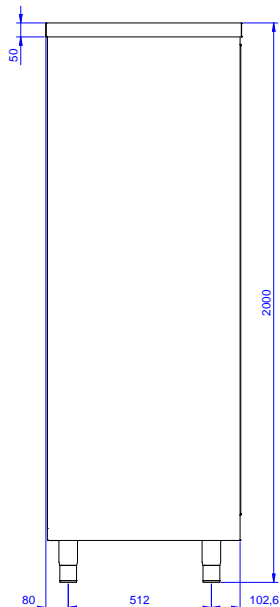

Extra příslušenství

- Sada 4 koleček, V=100mm (z toho 2 s brzdou) pro skříňové stoly PNC 855299

SCHVÁLENO: _____

Zepředu

Boční

Shora

Hlavní informace

Šířka skříně:	
132801 (MAS1400SPN)	1345 mm
Hloubka skříně:	645 mm
Výška skříně:	1797 mm
Vnější rozměry, Šířka	1400 mm
Vnější rozměry, Hloubka	700 mm
Vnější rozměry, Výška	2000 mm
Počet a typ dveří:	2 Posuvné
Netto váha:	120 kg

Standard nerezový program
 Úložná skříň s policemi, posuvné dveře, 1400mm

Společnost si vyhrazuje právo provádět změny v produktech bez předchozího upozornění. Všechny informace byly správné v době tisku.